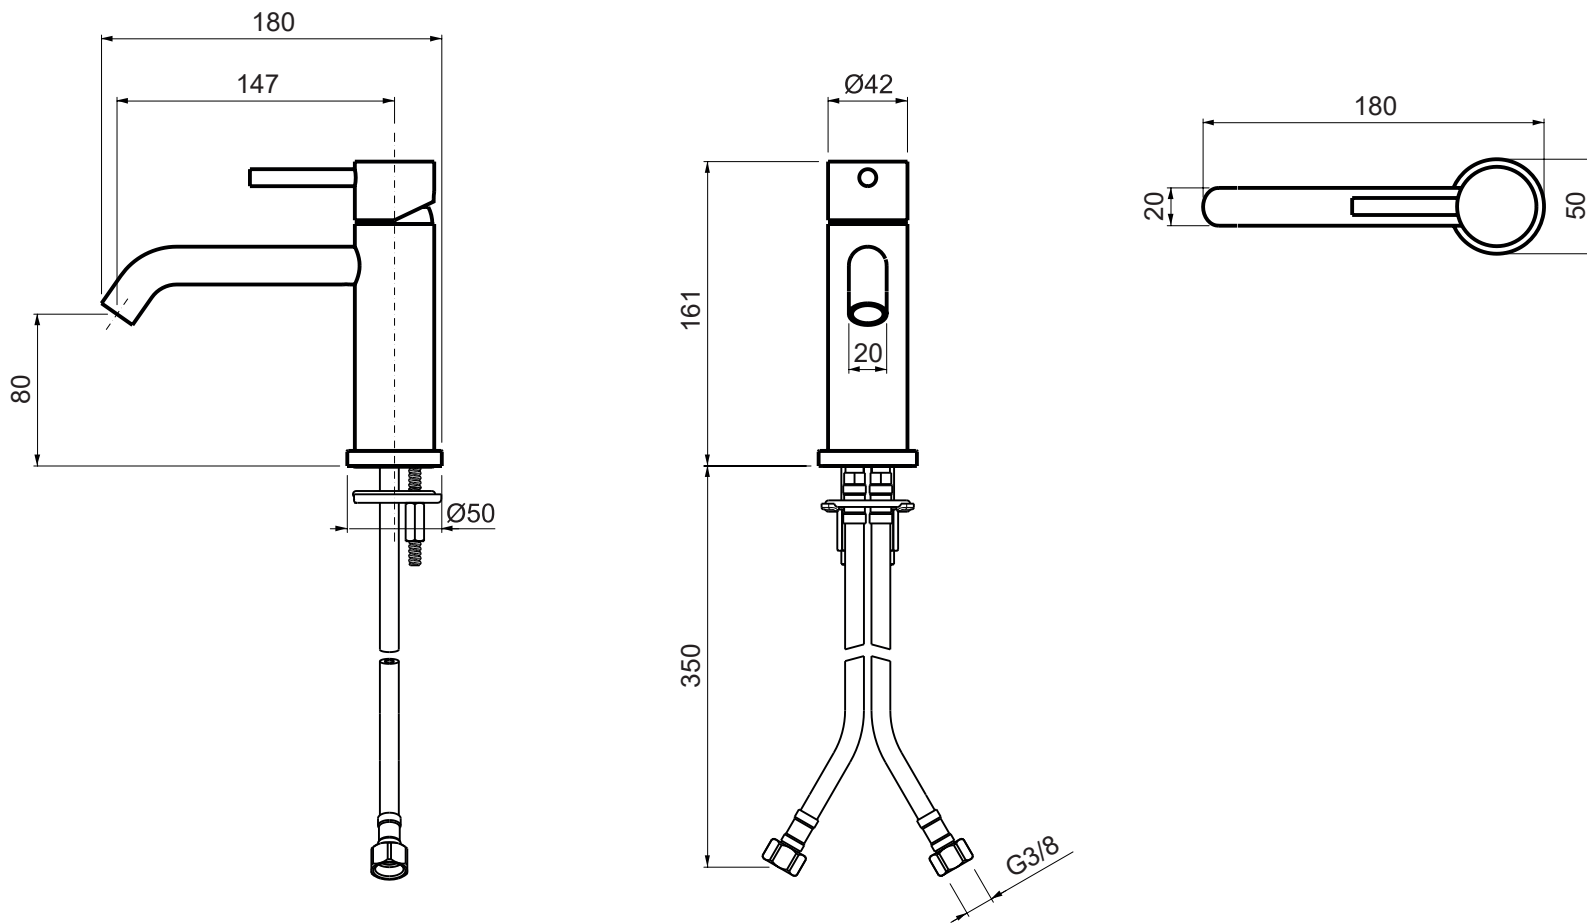

OIOLI
RUBINETTERIE

e-mail: mattia@oioli.com
 Via Pul Stretta, 10/12
 28024 Gozzano (No) Italy
 Tel. 0322 956338
 Fax 0322 912094

DATA	22/05/2019	VERSIONE	PROGETTO	SCALA	CODICE DISEGNO	
DISEGNATORE				1:4		
DESCRIZIONE						ARTICOLO
MISCELATORE LAVABO S/SCARICO - BOCCA LUNGA MICRO						MILT101RO